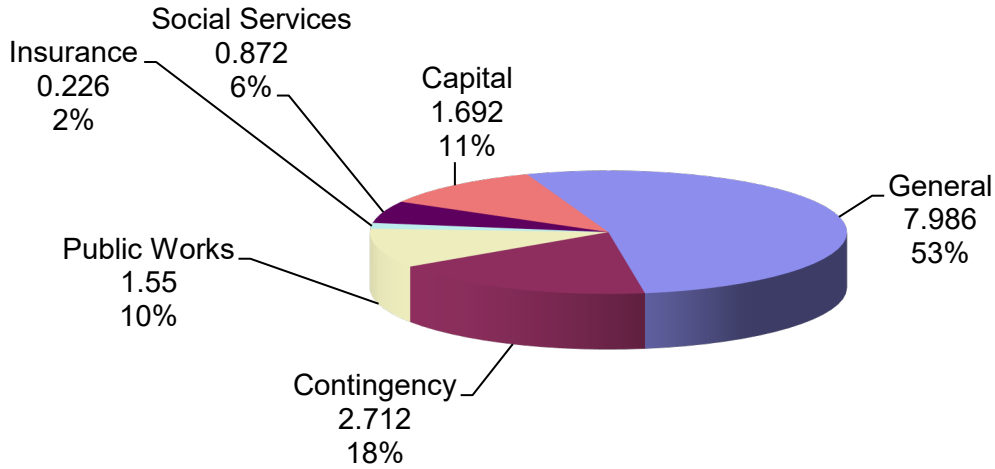

MILL LEVY

2020 TOTAL 15.038

2019 TOTAL 15.038